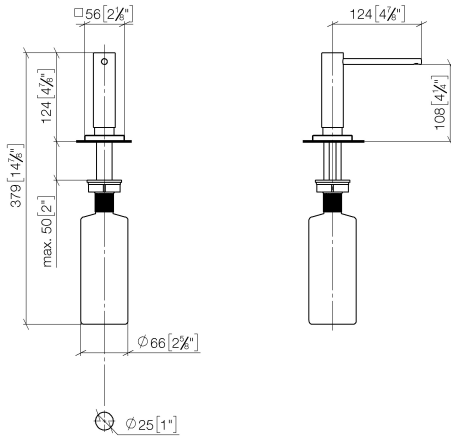

82 439 970

- Ausladung 124 mm
- 500 ml Flaschenvolumen
- von oben befüllbar
- schwenkbarer Pumpenkopf
- Höhe 124 mm
- Bohrungsdurchmesser 25 mm
- Einzelrosette 55 x 55 mm

Passt zu LOT

	Chrom	82 439 970-00
	Platin gebürstet	82 439 970-06
	Platin	82 439 970-08
	Messing (23kt Gold)	82 439 970-09
	Dark Chrome	82 439 970-19
	Messing gebürstet (23kt Gold)	82 439 970-28
	Champagne gebürstet (22kt Gold)	82 439 970-46
	Champagne (22kt Gold)	82 439 970-47
	Chrom gebürstet (Edelstahl-Look)	82 439 970-93
	Dark Platinum gebürstet	82 439 970-99

82 439 970

mm [inches]

82 439 970

Ersatzteile für die  
anderen  
Oberflächenvarianten  
finden Sie hier: Platin  
gebürstet

**Ersatzteilstückliste**

Nr.	Artikelnummer	Benennung	Verbaumenge	Lieferzeit
1	90 10 10 538 00-00	Spender	1	10
2	08 27 97 505-00	Rosette	1	10
3	08 10 10 624 90	Scheibe	1	2
4	09 14 10 151 90	Dichtung	1	2
5	08 10 10 527 90	Halter	1	2
6	09 14 05 014 90	Dichtung	1	2
7	08 10 10 517 90	Mutter	1	2
8	90 10 10 603 00 90	Behälter	1	2