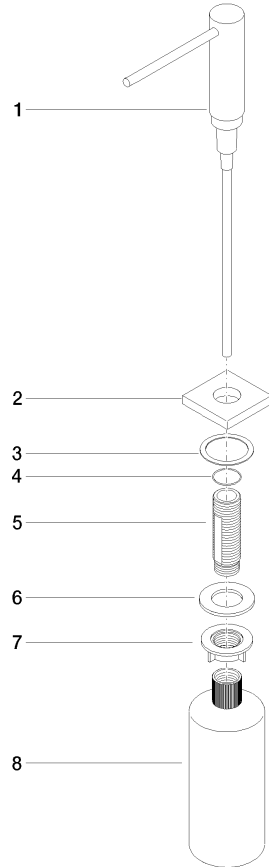

82 439 970

- Ausladung 124 mm
- 500 ml Flaschenvolumen
- von oben befüllbar
- schwenkbarer Pumpenkopf
- Höhe 124 mm
- Bohrungsdurchmesser 25 mm
- Einzelrosette 55 x 55 mm

Passt zu LOT

	Chrom	82 439 970-00
	Platin gebürstet	82 439 970-06
	Platin	82 439 970-08
	Messing (23kt Gold)	82 439 970-09
	Dark Chrome	82 439 970-19
	Messing gebürstet (23kt Gold)	82 439 970-28
	Champagne gebürstet (22kt Gold)	82 439 970-46
	Champagne (22kt Gold)	82 439 970-47
	Chrom gebürstet (Edelstahl-Look)	82 439 970-93
	Dark Platinum gebürstet	82 439 970-99

82 439 970

mm [inches]

82 439 970

Ersatzteile für die  
anderen  
Oberflächenvarianten  
finden Sie hier: Platin  
gebürstet

**Ersatzteilstückliste**

Nr.	Artikelnummer	Benennung	Verbaumenge	Lieferzeit
1	90 10 10 538 00-00	Spender	1	10
2	08 27 97 505-00	Rosette	1	10
3	08 10 10 624 90	Scheibe	1	2
4	09 14 10 151 90	Dichtung	1	2
5	08 10 10 527 90	Halter	1	2
6	09 14 05 014 90	Dichtung	1	2
7	08 10 10 517 90	Mutter	1	2
8	90 10 10 603 00 90	Behälter	1	2